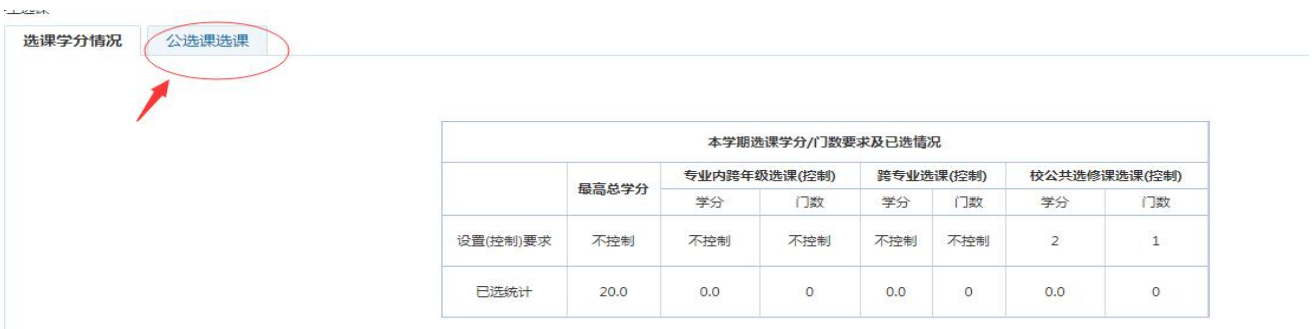

### 用户登录

请输入账号

请输入密码

忘记密码

登录

温馨提示: 推荐使用IE9以上浏览器以及360极速模式。

学生选课

选课学分情况 公选课选课 安全退出选课